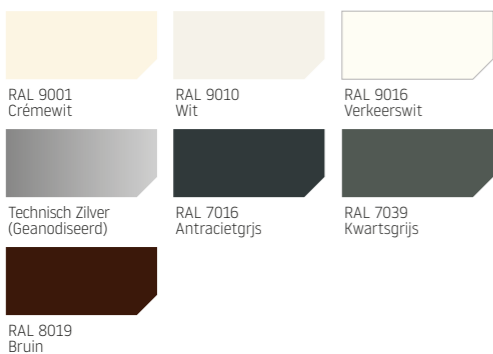

Standaard omkasting RS Smart

kleur dichtst bij RAL\*

structuurlak\*

\* Bij moffelwerk kunnen tintverschillen voorkomen. Geringe kleurafwijkingen zijn voorbehouden.

	RAL 9001 Blanc crème	RAL 9010 Blanc	RAL 9016 Blanc Traffic	Argent Technique	RAL 7016 Gris anthracite	RAL 7039 Gris quartz	RAL 8019 Braun	STR 9506 Aluminium naturel	STR 9507 Grijs aluminium	STR 7539 Gris quartz	STR 7516 Gris antracite	Tiger 29/80081
RS Smart 85 schuin	•	•	•	•	•	•	•	•	•	•	•	•
RS Smart 85 recht	•	•	•	•	•	•	•	•	•	•	•	•
RS Smart 85 half rond	•	•	•	•	•	•	•	•	•	•	•	•
RS Smart 100 schuin	•	•	•	•	•	•	•	•	•	•	•	•
RS Smart 100 half rond	•	•	•	•	•	•	•	•	•	•	•	•
RS Smart 100 recht	•	•	•	•	•	•	•	•	•	•	•	•
RS Smart 100 boog	•	•	•	•	•	•	•	•	•	•	•	•
RS Smart 130 schuin	•	•	•	•	•	•	•	•	•	•	•	•
RS Smart 130 half rond	•	•	•	•	•	•	•	•	•	•	•	•
RS Smart 130 recht	•	•	•	•	•	•	•	•	•	•	•	•
RS Smart 130 boog	•	•	•	•	•	•	•	•	•	•	•	•
RS Smart 130 recht met revisie	•	•	•	•	•	•	•	•	•	•	•	•