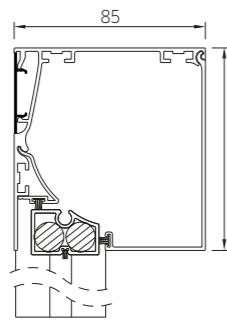

### RS Smart 85 half rond

onderlat

geleiders

STG-S\*

STG

MSTG

STG-Click

	Maximale breedte (cm)	hoogte (cm)	oppervlak (m <sup>2</sup> )
<b>RS Smart 85</b>	300	200	6,0