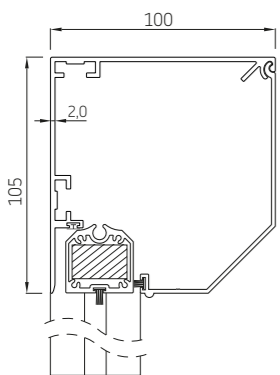

RS Smart 100

RS Smart 100 schuin