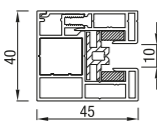

### RS Smart 85 half rond

onderlat

geleiders

STG-S\*

STG

MSTG

STG-Click

	Maximale breedte (cm)	hoogte (cm)	oppervlak (m <sup>2</sup> )
<b>RS Smart 85</b>	300	200	6,0