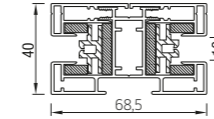

### RS Smart 130 carré

revisie kap openen vanaf de onderkant

hoeklijn beschikbaar met meerprijs

onderlat

geleiders

STG

MSTG

STG-Click