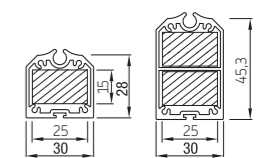

### RS Smart 130 carré

revisie kap openen vanaf de onderkant

hoeklijn beschikbaar met meerprijs

onderlat

geleiders

STG

MSTG

STG-Click