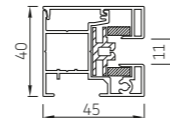

### RS Smart 100 boog

onderlat

geleiders

STG

MSTG

STG-Click

	Maximale breedte (cm)	hoogte (cm)	oppervlak (m <sup>2</sup> )
<b>RS Smart 100</b>	400	300	12,0

RS Smart werkt alleen met motorbediening..