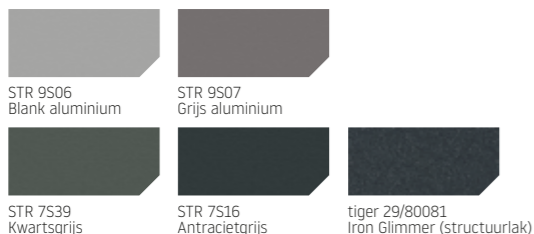

Standaard omkasting RS Smart

kleur dichtst bij RAL\*

structuurlak\*

\* Bij moffelwerk kunnen tintverschillen voorkomen. Geringe kleurafwijkingen zijn voorbehouden.

	RAL 9001 Blanc crème	RAL 9010 Blanc	RAL 9016 Blanc Traffic	Argent Technique	RAL 7016 Gris anthracite	RAL 7039 Gris quartz	RAL 8019 Braun	STR 9506 Aluminium naturel	STR 9507 Grijs aluminium	STR 7539 Gris quartz	STR 7516 Gris antracite	Tiger 29/80081
RS Smart 85 schuin	•	•	•	•	•	•	•	•	•	•	•	•
RS Smart 85 recht	•	•	•	•	•	•	•	•	•	•	•	•
RS Smart 85 half rond	•	•	•	•	•	•	•	•	•	•	•	•
RS Smart 100 schuin	•	•	•	•	•	•	•	•	•	•	•	•
RS Smart 100 half rond	•	•	•	•	•	•	•	•	•	•	•	•
RS Smart 100 recht	•	•	•	•	•	•	•	•	•	•	•	•
RS Smart 100 boog	•	•	•	•	•	•	•	•	•	•	•	•
RS Smart 130 schuin	•	•	•	•	•	•	•	•	•	•	•	•
RS Smart 130 half rond	•	•	•	•	•	•	•	•	•	•	•	•
RS Smart 130 recht	•	•	•	•	•	•	•	•	•	•	•	•
RS Smart 130 boog	•	•	•	•	•	•	•	•	•	•	•	•
RS Smart 130 recht met revisie	•	•	•	•	•	•	•	•	•	•	•	•