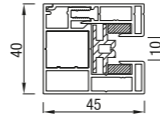

### RS Smart 130 carré

revisie kap openen vanaf de onderkant

hoeklijn beschikbaar met meerprijs

onderlat

geleiders

STG

MSTG

STG-Click