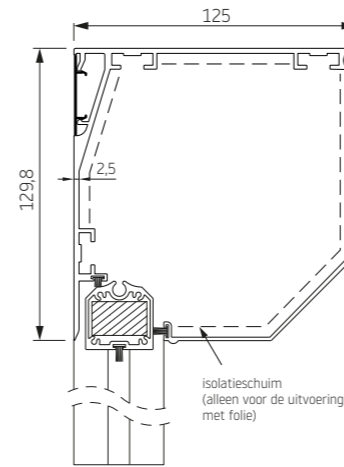

RS Smart 130

RS Smart 130 schuin