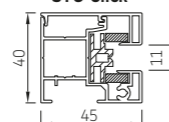

### RS Smart 85 half rond

onderlat

geleiders

STG-S\*

STG

MSTG

STG-Click

	Maximale breedte (cm)	hoogte (cm)	oppervlak (m <sup>2</sup> )
<b>RS Smart 85</b>	300	200	6,0