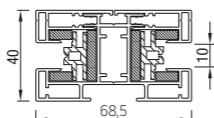

### RS Smart 100 boog

onderlat

geleiders

STG

MSTG

STG-Click

	Maximale breedte (cm)	hoogte (cm)	oppervlak (m <sup>2</sup> )
<b>RS Smart 100</b>	400	300	12,0

RS Smart werkt alleen met motorbediening..