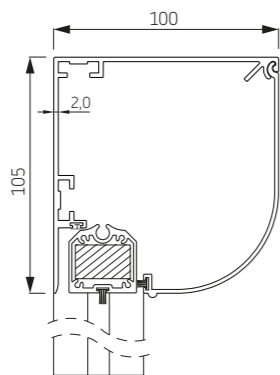

RS Smart 100 half rond