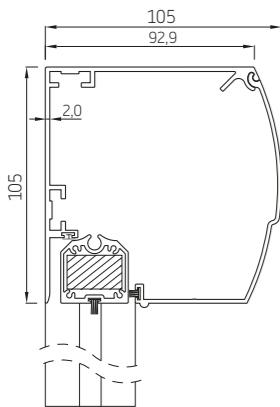

### RS Smart 100 boog

onderlat

geleiders

STG

MSTG

STG-Click

	Maximale breedte (cm)	hoogte (cm)	oppervlak (m <sup>2</sup> )
<b>RS Smart 100</b>	400	300	12,0

RS Smart werkt alleen met motorbediening..