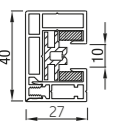

### RS Smart 85 half rond

onderlat

geleiders

STG-S\*

STG

MSTG

STG-Click

	Maximale breedte (cm)	hoogte (cm)	oppervlak (m <sup>2</sup> )
<b>RS Smart 85</b>	300	200	6,0