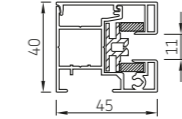

### RS Smart 130 carré

revisie kap openen vanaf de onderkant

hoeklijn beschikbaar met meerprijs

onderlat

geleiders

STG

MSTG

STG-Click