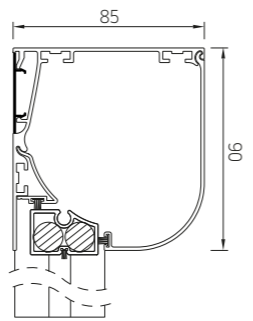

### RS Smart 85 half rond

onderlat

geleiders

STG-S\*

STG

MSTG

STG-Click

	Maximale breedte (cm)	hoogte (cm)	oppervlak (m <sup>2</sup> )
<b>RS Smart 85</b>	300	200	6,0