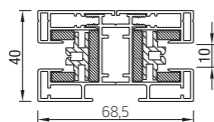

### RS Smart 85 half rond

onderlat

geleiders

STG-S\*

STG

MSTG

STG-Click

	Maximale breedte (cm)	hoogte (cm)	oppervlak (m <sup>2</sup> )
<b>RS Smart 85</b>	300	200	6,0