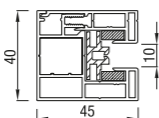

### RS Smart 100 boog

onderlat

geleiders

STG

MSTG

STG-Click

	Maximale breedte (cm)	hoogte (cm)	oppervlak (m <sup>2</sup> )
<b>RS Smart 100</b>	400	300	12,0

RS Smart werkt alleen met motorbediening..