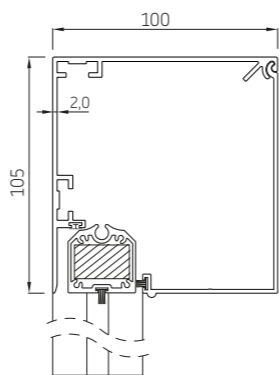

RS Smart 100 recht