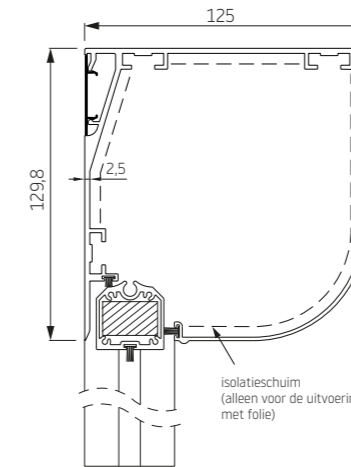

RS Smart 130 half rond