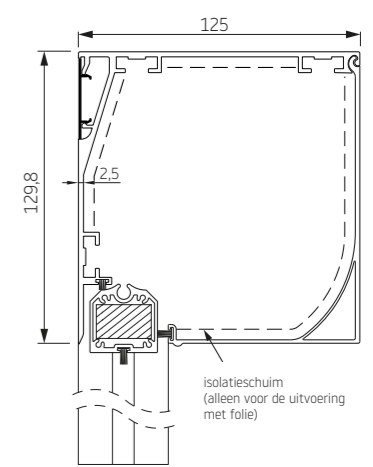

RS Smart 130 recht

isolatieschuim (alleen voor de uitvoering met folie)

isolatieschuim (alleen voor de uitvoering met folie)

isolatieschuim (alleen voor de uitvoering met folie)