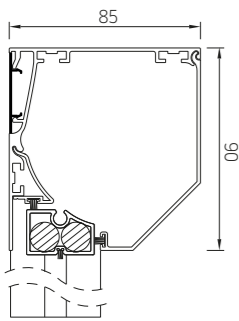

RS Smart 85

RS Smart 85 schuin