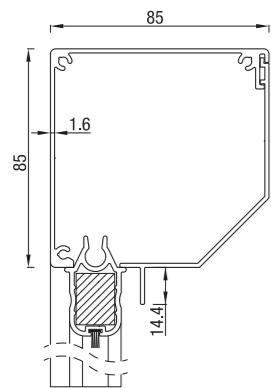

Het systeem is ontworpen voor grote architecturale projecten - geweldige prijs-kwaliteitverhouding.

RS Classic 75

RS Classic 75

	Maximale breedte (cm)	hoogte (cm)	oppervlak (m ²)
RS Classic 75	230	170	3,9

Doekscreen type Serge. RS Classic werkt alleen met motor.

RS Classic 85

RS Classic 85 schuin

RS Classic 85 half rond

RS Classic 85 recht

	Maximale breedte (cm)	hoogte (cm)	oppervlak (m ²)
RS Classic 85	300	200	6,0

RS Classic 105

RS Classic 105 schuin

RS Classic 105 recht

	Maximale breedte (cm)	hoogte (cm)	oppervlak (m ²)
RS Classic 105	450	350	14,0

RS Classic 105 werkt op motor of met slinger.

RS Classic 105

RS Classic 120 half rond

RS Classic 120 dicht

RS Classic 125 schuin

RS Classic 125 recht

	Maximale breedte (cm)	hoogte (cm)	oppervlak (m ²)
RS Classic 120 / 125	450	450	16,0

RS Classic 120 en RS Classic 125 werken op motor of met slinger.