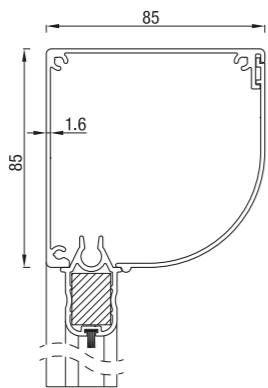

Het systeem is ontworpen voor grote architecturale projecten - geweldige prijs-kwaliteitverhouding.

RS Classic 75

RS Classic 75

	Maximale breedte (cm)	hoogte (cm)	oppervlak (m ²)
RS Classic 75	230	170	3,9

Doekscreen type Serge. RS Classic werkt alleen met motor.

RS Classic 85

RS Classic 85 schuin

RS Classic 85 half rond

RS Classic 85 recht

	Maximale breedte (cm)	hoogte (cm)	oppervlak (m ²)
RS Classic 85	300	200	6,0

RS Classic 105

RS Classic 105 schuin

RS Classic 105 recht

	Maximale breedte (cm)	hoogte (cm)	oppervlak (m ²)
RS Classic 105	450	350	14,0

RS Classic 105 werkt op motor of met slinger.

RS Classic 105

RS Classic 120 half rond

RS Classic 120 dicht

RS Classic 125 schuin

RS Classic 125 recht

	Maximale breedte (cm)	hoogte (cm)	oppervlak (m ²)
RS Classic 120 / 125	450	450	16,0

RS Classic 120 en RS Classic 125 werken op motor of met slinger.