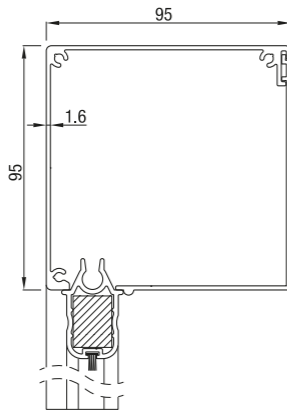

Het systeem is ontworpen voor grote architecturale projecten - geweldige prijs-kwaliteitverhouding.

RS Classic 75

RS Classic 75

	Maximale breedte (cm)	hoogte (cm)	oppervlak (m ²)
RS Classic 75	230	170	3,9

Doekscreen type Serge. RS Classic werkt alleen met motor.

RS Classic 85

RS Classic 85 schuin

RS Classic 85 half rond

RS Classic 85 recht

	Maximale breedte (cm)	hoogte (cm)	oppervlak (m ²)
RS Classic 85	300	200	6,0

Doekscreen type Serge. RS Classic werkt alleen met motor.

RS Classic 95

RS Classic 95 schuin

RS Classic 95 recht

	Maximale breedte (cm)	hoogte (cm)	oppervlak (m ²)
RS Classic 95	350	280	7,8

Vanaf hoogte 150 cm werkt RS Classic 95 enkel met motor. Maximale hoogte voor de screen RS Classic 95 met slingerbediening is 150 cm.

RS Classic 105

RS Classic 105 schuin

RS Classic 105 recht

	Maximale breedte (cm)	hoogte (cm)	oppervlak (m ²)
RS Classic 105	450	350	14,0

RS Classic 105 werkt op motor of met slinger.

RS Classic 105

RS Classic 120 half rond