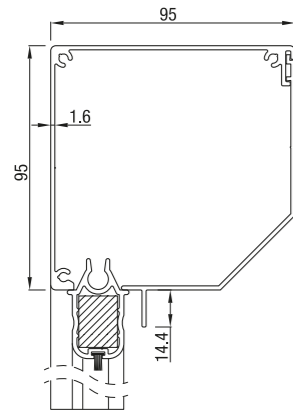

Het systeem is ontworpen voor grote architecturale projecten - geweldige prijs-kwaliteitverhouding.

RS Classic 75

RS Classic 75

	Maximale breedte (cm)	hoogte (cm)	oppervlak (m ²)
RS Classic 75	230	170	3,9

Doekscreen type Serge. RS Classic werkt alleen met motor.

RS Classic 85

RS Classic 85 schuin

RS Classic 85 half rond

RS Classic 85 recht

	Maximale breedte (cm)	hoogte (cm)	oppervlak (m ²)
RS Classic 85	300	200	6,0

Doekscreen type Serge. RS Classic werkt alleen met motor.

RS Classic 95

RS Classic 95 schuin

RS Classic 95 recht

	Maximale breedte (cm)	hoogte (cm)	oppervlak (m ²)
RS Classic 95	350	280	7,8

Vanaf hoogte 150 cm werkt RS Classic 95 enkel met motor. Maximale hoogte voor de screen RS Classic 95 met slingerbediening is 150 cm.

RS Classic 105

RS Classic 105 schuin

RS Classic 105 recht

	Maximale breedte (cm)	hoogte (cm)	oppervlak (m ²)
RS Classic 105	450	350	14,0

RS Classic 105 werkt op motor of met slinger.

RS Classic 105

RS Classic 120 half rond