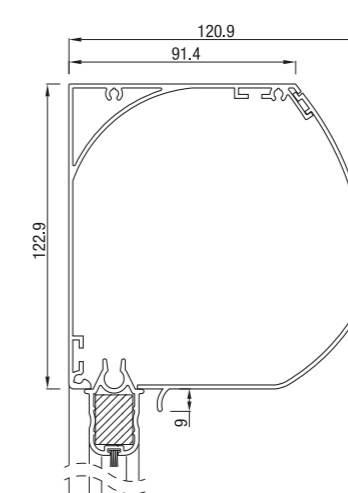

Het systeem is ontworpen voor grote architecturale projecten - geweldige prijs-kwaliteitverhouding.

RS Classic 75

RS Classic 75

	Maximale breedte (cm)	hoogte (cm)	oppervlak (m ²)
RS Classic 75	230	170	3,9

RS Classic 105

RS Classic 105 schuin

RS Classic 105 recht

	Maximale breedte (cm)	hoogte (cm)	oppervlak (m ²)
RS Classic 105	450	350	14,0

RS Classic 105 werkt op motor of met slinger.

RS Classic 105

RS Classic 120 half rond

RS Classic 120 dicht

RS Classic 125 schuin

RS Classic 125 recht

	Maximale breedte (cm)	hoogte (cm)	oppervlak (m ²)
RS Classic 120 / 125	450	450	16,0

RS Classic 120 en RS Classic 125 werken op motor of met slinger.