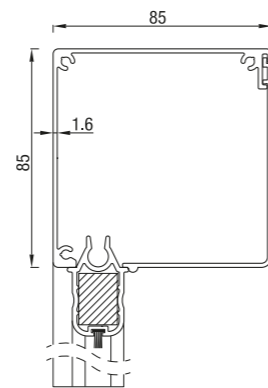

Het systeem is ontworpen voor grote architecturale projecten - geweldige prijs-kwaliteitverhouding.

RS Classic 75

RS Classic 75

	Maximale breedte (cm)	hoogte (cm)	oppervlak (m ²)
RS Classic 75	230	170	3,9

Doekscreen type Serge. RS Classic werkt alleen met motor.

RS Classic 85

RS Classic 85 schuin

RS Classic 85 half rond

RS Classic 85 recht

	Maximale breedte (cm)	hoogte (cm)	oppervlak (m ²)
RS Classic 85	300	200	6,0

Doekscreen type Serge. RS Classic werkt alleen met motor.

RS Classic 95

RS Classic 95 schuin

RS Classic 95 recht

	Maximale breedte (cm)	hoogte (cm)	oppervlak (m ²)
RS Classic 95	350	280	7,8

Vanaf hoogte 150 cm werkt RS Classic 95 enkel met motor. Maximale hoogte voor de screen RS Classic 95 met slingerbediening is 150 cm.

RS Classic 105

RS Classic 105 schuin

RS Classic 105 recht

	Maximale breedte (cm)	hoogte (cm)	oppervlak (m ²)
RS Classic 105	450	350	14,0

RS Classic 105 werkt op motor of met slinger.

RS Classic 105

RS Classic 120 half rond