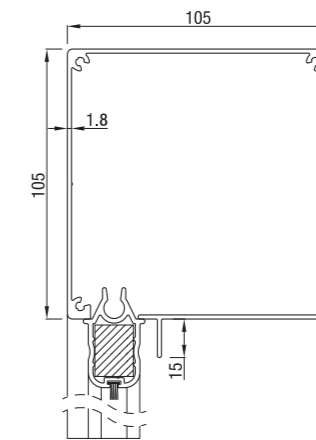

Het systeem is ontworpen voor grote architecturale projecten - geweldige prijs-kwaliteitverhouding.

RS Classic 75

RS Classic 75

	Maximale breedte (cm)	hoogte (cm)	oppervlak (m ²)
RS Classic 75	230	170	3,9

Doekscreen type Serge. RS Classic werkt alleen met motor.

RS Classic 95

RS Classic 95 schuin

RS Classic 95 recht

	Maximale breedte (cm)	hoogte (cm)	oppervlak (m ²)
RS Classic 95	350	280	7,8

Vanaf hoogte 150 cm werkt RS Classic 95 enkel met motor. Maximale hoogte voor de screen RS Classic 95 met slingerbediening is 150 cm.

RS Classic 105

RS Classic 105 schuin

RS Classic 105 recht

	Maximale breedte (cm)	hoogte (cm)	oppervlak (m ²)
RS Classic 105	450	350	14,0

RS Classic 105 werkt op motor of met slinger.

RS Classic 105

RS Classic 120 half rond

RS Classic 120 dicht

RS Classic 125 schuin

RS Classic 125 recht

	Maximale breedte (cm)	hoogte (cm)	oppervlak (m ²)
RS Classic 120 / 125	450	450	16,0

RS Classic 120 en RS Classic 125 werken op motor of met slinger.