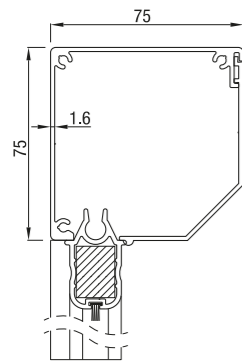

Het systeem is ontworpen voor grote architecturale projecten - geweldige prijs-kwaliteitverhouding.

RS Classic 75

RS Classic 75

	Maximale breedte (cm)	hoogte (cm)	oppervlak (m ²)
RS Classic 75	230	170	3,9

RS Classic 105

RS Classic 105 schuin

RS Classic 105 recht

	Maximale breedte (cm)	hoogte (cm)	oppervlak (m ²)
RS Classic 105	450	350	14,0

RS Classic 105 werkt op motor of met slinger.

RS Classic 105

RS Classic 120 half rond