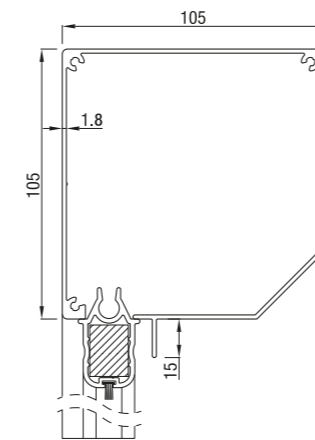

Het systeem is ontworpen voor grote architecturale projecten - geweldige prijs-kwaliteitverhouding.

RS Classic 75

RS Classic 75

	Maximale breedte (cm)	hoogte (cm)	oppervlak (m ²)
RS Classic 75	230	170	3,9

Doekscreen type Serge. RS Classic werkt alleen met motor.

RS Classic 95

RS Classic 95 schuin

RS Classic 95 recht

	Maximale breedte (cm)	hoogte (cm)	oppervlak (m ²)
RS Classic 95	350	280	7,8

Vanaf hoogte 150 cm werkt RS Classic 95 enkel met motor. Maximale hoogte voor de screen RS Classic 95 met slingerbediening is 150 cm.

RS Classic 105

RS Classic 105 schuin

RS Classic 105 recht

	Maximale breedte (cm)	hoogte (cm)	oppervlak (m ²)
RS Classic 105	450	350	14,0

RS Classic 105 werkt op motor of met slinger.

RS Classic 105

RS Classic 120 half rond

RS Classic 120 dicht

RS Classic 125 schuin

RS Classic 125 recht

	Maximale breedte (cm)	hoogte (cm)	oppervlak (m ²)
RS Classic 120 / 125	450	450	16,0

RS Classic 120 en RS Classic 125 werken op motor of met slinger.