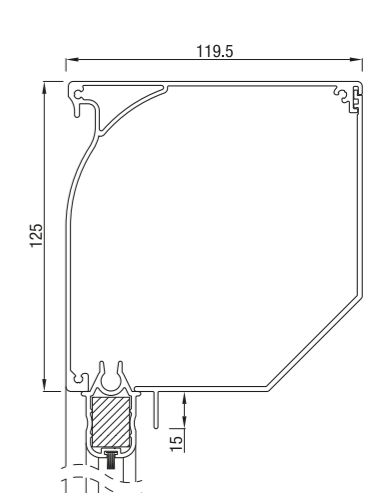

RS Classic 105

RS Classic 105 schuin

RS Classic 105 recht

	Maximale breedte (cm)	hoogte (cm)	oppervlak (m ²)
RS Classic 105	450	350	14,0

RS Classic 105 werkt op motor of met slinger.

RS Classic 105

RS Classic 120 half rond

RS Classic 120 dicht

RS Classic 125 schuin

RS Classic 125 recht

	Maximale breedte (cm)	hoogte (cm)	oppervlak (m ²)
RS Classic 120 / 125	450	450	16,0

RS Classic 120 en RS Classic 125 werken op motor of met slinger.