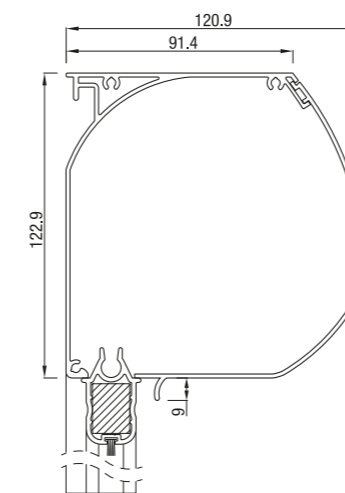

Het systeem is ontworpen voor grote architecturale projecten - geweldige prijs-kwaliteitverhouding.

RS Classic 75

RS Classic 75

	Maximale breedte (cm)	hoogte (cm)	oppervlak (m ²)
RS Classic 75	230	170	3,9

Doekscreen type Serge. RS Classic werkt alleen met motor.

RS Classic 95

RS Classic 95 schuin

RS Classic 95 recht

	Maximale breedte (cm)	hoogte (cm)	oppervlak (m ²)
RS Classic 95	350	280	7,8

Vanaf hoogte 150 cm werkt RS Classic 95 enkel met motor. Maximale hoogte voor de screen RS Classic 95 met slingerbediening is 150 cm.

RS Classic 105

RS Classic 105 schuin

RS Classic 105 recht

	Maximale breedte (cm)	hoogte (cm)	oppervlak (m ²)
RS Classic 105	450	350	14,0

RS Classic 105 werkt op motor of met slinger.

RS Classic 105

RS Classic 120 half rond

RS Classic 120 dicht

RS Classic 125 schuin

RS Classic 125 recht

	Maximale breedte (cm)	hoogte (cm)	oppervlak (m ²)
RS Classic 120 / 125	450	450	16,0

RS Classic 120 en RS Classic 125 werken op motor of met slinger.