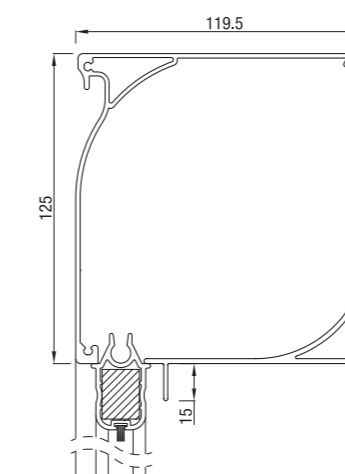

Het systeem is ontworpen voor grote architecturale projecten - geweldige prijs-kwaliteitverhouding.

RS Classic 75

RS Classic 75

	Maximale breedte (cm)	hoogte (cm)	oppervlak (m ²)
RS Classic 75	230	170	3,9

RS Classic 105

RS Classic 105 schuin

RS Classic 105 recht

	Maximale breedte (cm)	hoogte (cm)	oppervlak (m ²)
RS Classic 105	450	350	14,0

RS Classic 105 werkt op motor of met slinger.

RS Classic 105

RS Classic 120 half rond

RS Classic 120 dicht

RS Classic 125 schuin

RS Classic 125 recht

	Maximale breedte (cm)	hoogte (cm)	oppervlak (m ²)
RS Classic 120 / 125	450	450	16,0

RS Classic 120 en RS Classic 125 werken op motor of met slinger.