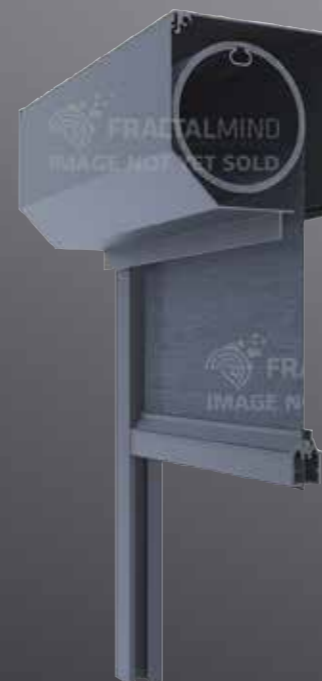

Standaard omkasting RS Classic

Kleur dichtst bij RAL*

	RAL 9001 Crémewit	RAL 9010 Wit	RAL 9016 Verkeerswit	RAL 1015 Ivoor	Technisch Zilver	RAL 9006 Blank aluminium	RAL 7016 Antracietgrijs	RAL 6009 Tannengroen	RAL 5011 Staalblauw	Tiger 29/80081
RS Classic 75	•	•	•	•	•	•	•	•	•	•
RS Classic 85 schuin	•	•	•	•	•	•	•	•	•	•
RS Classic 85 half rond	•	•	•	•	•	•	•	•	•	•
RS Classic 85 recht	•	•	•	•	•	•	•	•	•	•
RS Classic 95 schuin	•	•	•	•	•	•	•	•	•	•
RS Classic 95 recht	•	•	•	•	•	•	•	•	•	•
RS Classic 105 schuin	•	•	•	•	•	•	•	•	•	•
RS Classic 105 recht	•	•	•	•	•	•	•	•	•	•
RS Classic 120 half rond	•	•	•	•	•	•	•	•	•	•
RS Classic 120 dicht	•	•	•	•	•	•	•	•	•	•
RS Classic 125 schuin	•	•	•	•	•	•	•	•	•	•
RS Classic 125 recht	•	•	•	•	•	•	•	•	•	•

Screens
RS Classic

De RS Classic onderscheidt zich door de smalle geleiders, zodat het perfect werkt in kleine raamopeningen. Bij dit zip Systeem wordt gebruikt gemaakt van glasvezel, welke duurzaam en bestand zijn tegen weersomstandigheden zoals windstoten, hagel of regen.

Het systeem is ontworpen voor grote architecturale projecten - geweldige prijs-kwaliteitverhouding.

RS Classic 75

RS Classic 75

	Maximale breedte (cm)	hoogte (cm)	oppervlak (m ²)
RS Classic 75	230	170	3,9

Doekscreen type Serge. RS Classic werkt alleen met motor.

RS Classic 85

RS Classic 85 schuin

RS Classic 85 half rond

RS Classic 85 recht

	Maximale breedte (cm)	hoogte (cm)	oppervlak (m ²)
RS Classic 85	300	200	6,0