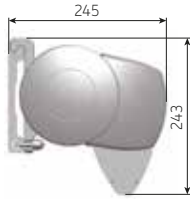

Wandmontage

Plafondmontage

standaard