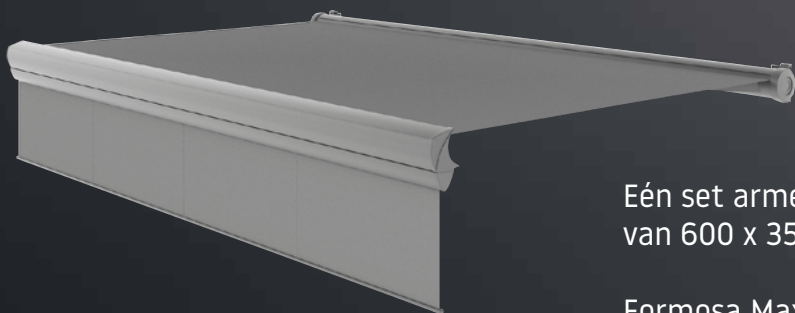

Knikarmscherm

# Formosa Max

+ EXTRA VOLANT

Eén set armen is voldoende om een gebied van 600 x 350 cm te bedekken.

Formosa Max + Extra Volant is een uniek model waarmee u maximale schaduw en privacy kunt genereren. De elektrische volant kan gemotoriseerd of handmatig worden bediend. 3 type doeken bieden de mogelijkheid om het product het beste aan uw behoeften aan te passen.

## FORMOSA MAX + EXTRA VOLANT – algemene kenmerken

Type:  
**FORMOSA MAX + EXTRA VOLANT**

Max afmetingen:  
**600 x 350 cm**

Bediening:  
**elektrisch**

## Armen Luxline 400 – minimale breedte