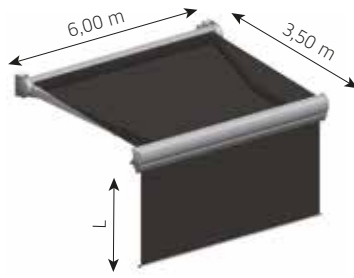

# Formosa Max

+ EXTRA VOLANT

Eén set armen is voldoende om een gebied van 600 x 350 cm te bedekken.

Formosa Max + Extra Volant is een uniek model waarmee u maximale schaduw en privacy kunt genereren. De elektrische volant kan gemotoriseerd of handmatig worden bediend. 3 type doeken bieden de mogelijkheid om het product het beste aan uw behoeften aan te passen.

## FORMOSA MAX + EXTRA VOLANT – algemene kenmerken

Type:  
**FORMOSA MAX + EXTRA VOLANT**

Max afmetingen:  
**600 x 350 cm**

Bediening:  
**elektrisch**