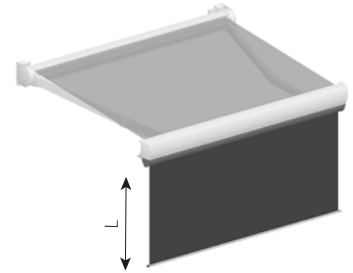

Extra Volant

EXTRA VOLANT	L
Acryl (Dickson, Recasens)	95 cm
Soltis 86	140 cm
Soltis 92 (Serge Ferrari)	140 cm
Serge Ferrari	100 cm