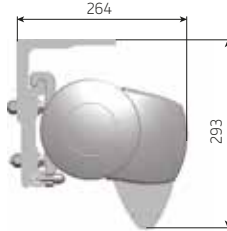

Armen Luxline 400 – minimale breedte

Luxline 400

LED-verlichting

Vector 400

uitval cm	200	250	300	350	400
armen →	2	2	2	2	2
minimale breedte cm	239	289	339	389	439