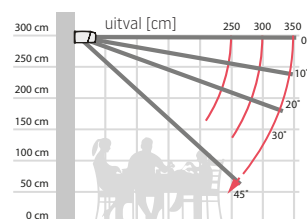

De hellingshoek

Montage op de muur