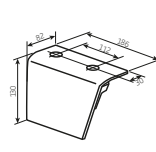

Wandmontage

Plafondmontage