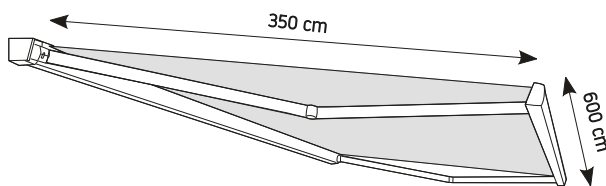

# Retta

Retta heeft een rechthoekige cassette. Eén set armen is voldoende om een gebied van 600 x 350 cm te bedekken. De cassette beschermt de armen tegen wind, sneeuw, regen en stof. De doekrol zorgt dat het doek niet in direct contact staat met de weerinvloeden. De Retta heeft de mogelijkheid om LED verlichting in de cassette en in de armen te plaatsen.

## Retta – algemene kenmerken

Type:  
**RETTA**

Max afmetingen:  
**600 x 350 cm**

Bediening:  
**elektrisch**

**LED-verlichting** Kit kast en armen - optioneel