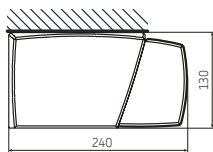

Wandmontage

Plafondmontage