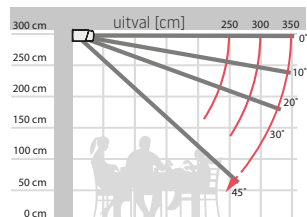

Montage op het plafond