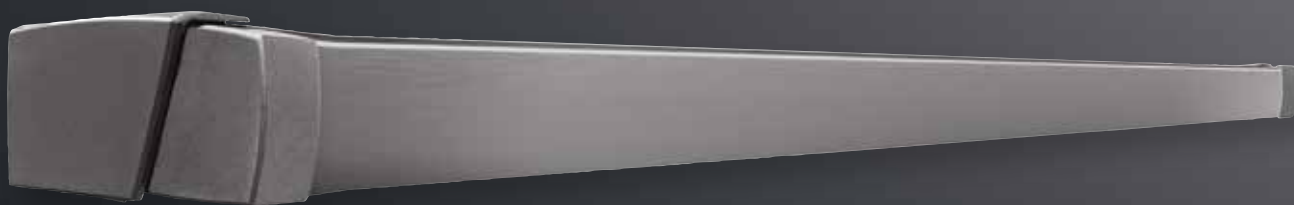

Knikarmscherm

# Retta

Retta heeft een rechthoekige cassette. Eén set armen is voldoende om een gebied van 600 x 350 cm te bedekken. De cassette beschermt de armen tegen wind, sneeuw, regen en stof. De doekrol zorgt dat het doek niet in direct contact staat met de weerinvloeden. De Retta heeft de mogelijkheid om LED verlichting in de cassette en in de armen te plaatsen.

## Retta – algemene kenmerken

Type:  
**RETTA**

Max afmetingen:  
**600 x 350 cm**

Bediening:  
**elektrisch**

**LED-verlichting** Kit kast en armen - optioneel

## Armen Luxline 400 – minimale breedte