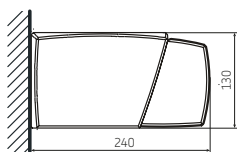

Wandmontage

Plafondmontage