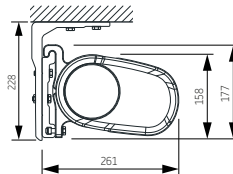

MARSALA – algemene kenmerken

Type:
MARSALA

Max afmetingen:
600 x 400 cm

Bediening:
elektrisch

LED-verlichting Kit voorlijst en armen - optioneel

De hellingshoek

Montage op de muur

Montage op het plafond

Wandmontage

Plafondmontage

standaard

standaard

MARSALA – algemene kenmerken

Luxline 400

LED-verlichting

Vector 400

uitval cm	200	250	300	350	400
armen →	2	2	2	2	2
min. breedte cm	239	289	339	389	439

standaard

Leverbaar in 6 standaard kleuren: (kleur dichtst bij RAL)

RAL 9001
Crémewit

RAL 9010
Wit

RAL 9016
Verkeerswit

RAL 7S16
Antraciet (structuurlak)
Meerprijs: + 6%

Tiger 29/80081
Iron Glimmer (structuurlak)
Meerprijs: + 6%

RAL 9S07
Grijs aluminiumkleurig (structuurlak)
Meerprijs: + 6%

somfy®

DICKSON®
innovative textiles for your world

swela

SATTLER
thinking highTEX

Sunshade
Experts

www.sunshade-experts.com