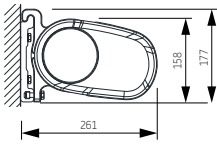

Wandmontage

Plafondmontage

standaard