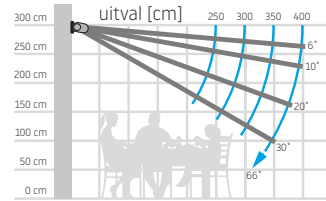

De hellingshoek

Montage op de muur