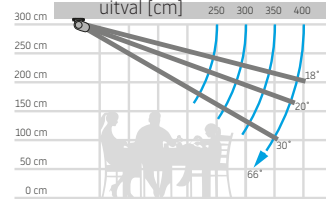

Montage op het plafond