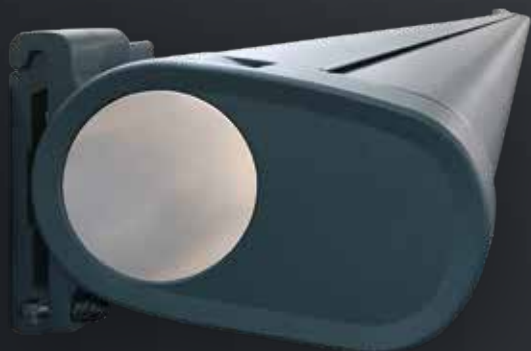

Knikarmscherm

# Marsala

MARSALA is bedoeld om schaduwrijke terrassen en balkons te creëren, evenals voor het weren van de zon bij raampartijen. De Marsala wordt gekenmerkt door een elegant uiterlijk en modern design. Eén set armen is voldoende om een gebied van 600 x 400 cm te bedekken. De cassette beschermt de armen tegen wind, sneeuw, regen en stof. De doekrol zorgt dat het doek niet in direct contact staat met de weerinvloeden.

Er is een mogelijkheid voor montage aan de muur of het plafond. De Marsala kan ook worden uitgerust met geïntegreerde LED-verlichting in de armen en voorlijst.

## MARSALA – algemene kenmerken

Type:  
**MARSALA**

Max afmetingen:  
**600 x 400 cm**

Bediening:  
**elektrisch**

**LED-verlichting Kit voorlijst en armen - optioneel**