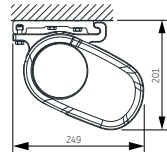

MARSALA – algemene kenmerken

Type:
MARSALA

Max afmetingen:
600 x 400 cm

Bediening:
elektrisch

LED-verlichting Kit voorlijst en armen - optioneel

De hellingshoek

Montage op de muur

Montage op het plafond

Wandmontage

Plafondmontage

standaard

standaard

MARSALA – algemene kenmerken

Luxline 400

LED-verlichting

Vector 400

uitval cm	200	250	300	350	400
armen →	2	2	2	2	2
min. breedte cm	239	289	339	389	439

standaard

Leverbaar in 6 standaard kleuren: (kleur dichtst bij RAL)

RAL 9001
Crémewit

RAL 9010
Wit

RAL 9016
Verkeerswit

RAL 7S16
Antraciet (structuurlak)
Meerprijs: + 6%

Tiger 29/80081
Iron Glimmer (structuurlak)
Meerprijs: + 6%

RAL 9S07
Grijs aluminiumkleurig (structuurlak)
Meerprijs: + 6%

somfy®

DICKSON®
innovative textiles for your world

swela

SATTLER
thinking highTEX

Sunshade
Experts

www.sunshade-experts.com