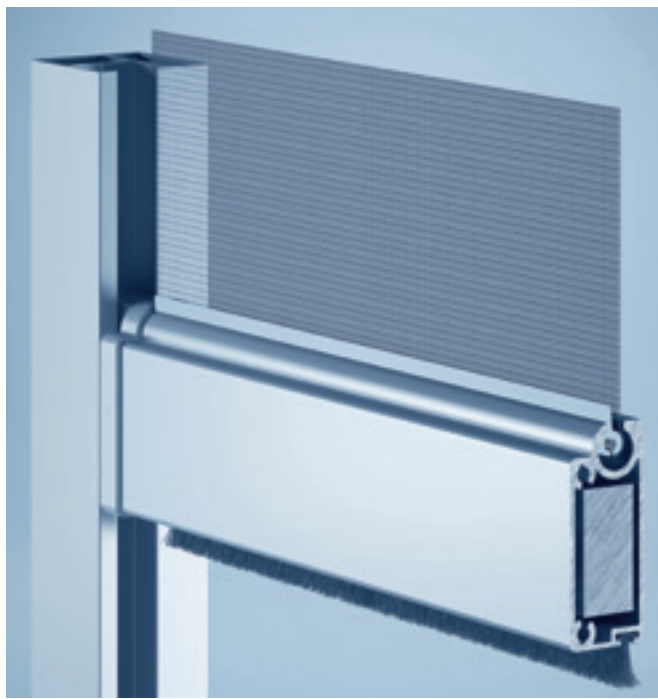

heroal VS

Basis zonweringsysteem met geleiding door onderlijst

Wie een basisuitvoering van de heroal VS Z zoekt, kiest het zonweringsstelsel heroal VS: Dit stelsel wordt ook aan de buitenkant gemonteerd en beschermt zo het gebouw effectief tegen zoninstraling. Een verschil t.o.v. het Zip-Screen-systeem heroal VS Z is de geleider van het scherm, dat uitsluitend via de onderlijst gebeurt. Het ritssluitingssysteem, dat zich aan de zijkanten van de heroal VS Z bevindt, valt weg. Dit maakt dit zonweringsstelsel ideaal voor toepassingen waar windweerstand geen grote rol speelt. Architecten, opdrachtgevers en heroal partners wordt dezelfde keuze aan textiel en kleuren geboden als bij de heroal VS Z. Afhankelijk van soort textiel kan zo lichtdoorlatende of ondoorzichtige zonwering worden gecreëerd, dat de zoninstraling reduceert*.

* afhankelijk van de keuze van het textiel

Ontwerpvarianten en design

- » montage mogelijk van obstakeldetectie, dat het scherm bij weerstand laat stoppen
- » screenbediening met draaiknop of draadloos
- » diverse montage mogelijkheden op muur/raam of contra
- » systeemdeling van gekoppelde elementen met verschillende elementhoogtes bij een doorlopende kast in deur- / raamcombinatie mogelijk **(nieuw)**
- » meer dan 250 verschillende kleuren en soorten textiel verkrijgbaar
- » hoogwaardig kleurontwerp met heroal hwr-poedercoating, heroal SD oppervlaktedesign en Les Couleurs® Le Corbusier voor de aluminium bestanddelen

Systeemafmetingen en systeemeigenschappen

- » geleiding van het scherm door onderlijst
- » schaduwvlakken tot 5 m elementbreedte en 15 m² oppervlak mogelijk
- » bijzonder onderhoudsarm
- » voor regio's met lage windbelastingseisen
- » Textiel met vermindering van de zoninstraling tot 75 %*
- » Textiel met vermindering van de UV-straling tot 98 %*
- » Aandrijving gebeurt elektronisch gemotoriseerd