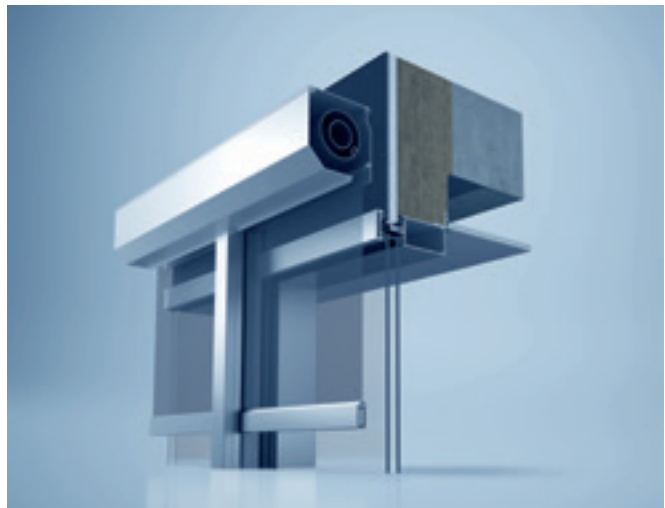

Gedeeltelijke integratie in het vliesgevelsysteem heroal C 50